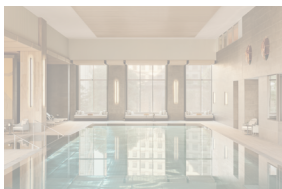

### ジャム東京

①日本の「ミナリス  
ガン」が融合し、ブラ  
ンクスとスパには25  
の他、温浴施設と  
②「オナーズスイート」  
の他、温浴施設と

続きを読むには購読が必要です

ラグジュアリーライ  
ブランド「アマ  
の姉妹ブランド「ジャ  
が世界初進出。8つの  
トラン＆バーの他、都内ホ  
テル最大級の広さを誇

ウェルネス&スパ施設「ジャム ウェルネス」を併設。9つ  
のトリートメントルームの他、約340㎡のジム、グルー  
プレッスン用の5つのムーブメントスタジオ等を完備。